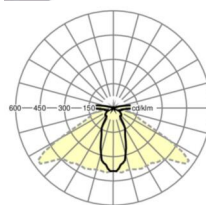

параметры

номер заказа	19070004005
код EAN	4020863420520
номер таможенного тарифа	94051190
Знак прохождения контроля	IP 20, класс защиты I, F, HACCP DIN10500/Food/IFS-пригодность для применения/BRC, Indoor, CE
Степень ударопрочности IK	IK03 (5°C bis 25°C)
Температура окружения	ta 5°C в 25°C
Гарантийный срок	5 лет

электротехника

Балласт	Электронный драйвер ZB (1 штука)
Мощность системы	4W
сетевое напряжение	220V/0Hz

Оптика

Оснастка	LED, цветопередача/оттенок света CRI ≥ 70 / 6000K
Допуск для координаты цветности (MacAdam)	7SDCM
Фотобиологическая безопасность (светильник)	RG2
Номинальный световой поток	197lm
Номинальный световой поток-при дежурном освещении	197lm
светоотдача светильников	49lm/W
Угол излучения	45° (C0) / 125° (C90)
UGR поп./вдоль	29.8 / 35.2

DEEP-LINK

<https://www.regiolum.de/ru/article/19070004005>