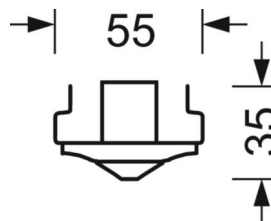

электротехника

Балласт	Электронный драйвер ZB (1 штука)
Мощность системы	4W
сетевое напряжение	220V/0Hz

Оптика

Оснастка	LED, цветопередача/оттенок света CRI ≥ 70 / 6000K
Допуск для координаты цветности (MacAdam)	7SDCM
Фотобиологическая безопасность (светильник)	RG2
Номинальный световой поток	197lm
Номинальный световой поток-при дежурном освещении	197lm
светоотдача светильников	49lm/W
Угол излучения	45° (C0) / 125° (C90)
UGR поп./вдоль	29.8 / 35.2

DEEP-LINK

<https://www.regiolum.de/ru/article/19070004005>

Ссылка	LED 200lm 760
ηLB	100 %
Φ ↓/↑	93 % / 7 %
UGR поп./вдоль	29.8 / 35.2

Механика

цвет корпуса

серебристый/
белый
алюминий
RAL 9006

размеры (LxWxH/DxH)

765mm x
55mm x
35mm

вес (нетто)

0.85kg

Область разворота в плоскости и пространстве (x/y/z)

0° / 0° / 90°

Вид монтажа

сборка
трековых
систем,
световая
структура

размеры

L	765 mm	Длина
В	55 mm	Ширина
Н	35 mm	Высота