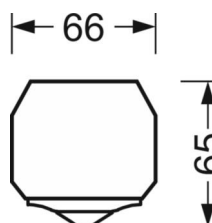

электротехника

Балласт	Электронный драйвер ZB (1 штука)
Мощность системы	4W
сетевое напряжение	220V/0Hz

Оптика

Оснастка	LED, цветопередача/оттенок света CRI ≥ 70 / 6000K
Допуск для координаты цветности (MacAdam)	7SDCM
Фотобиологическая безопасность (светильник)	RG2
Номинальный световой поток	197lm
Номинальный световой поток-при дежурном освещении	197lm
светоотдача светильников	49lm/W
Угол излучения	45° (C0) / 125° (C90)
UGR поп./вдоль	29.8 / 35.2

DEEP-LINK

<https://www.regiolum.de/ru/article/19070004005>

Ссылка	LED 200lm 760
ηLB	100 %
Φ ↓/↑	93 % / 7 %
UGR поп./вдоль	29.8 / 35.2

Механика

цвет корпуса

серебристый/
белый
алюминий
RAL 9006

размеры (LxWxH/DxH)

765mm x
55mm x
35mm

вес (нетто)

0.85kg

Область разворота в плоскости и пространстве (x/y/z)

0° / 0° / 90°

Вид монтажа

сборка
трековых
систем,
световая
структура

размеры

L	765 mm	Длина
В	55 mm	Ширина
Н	35 mm	Высота